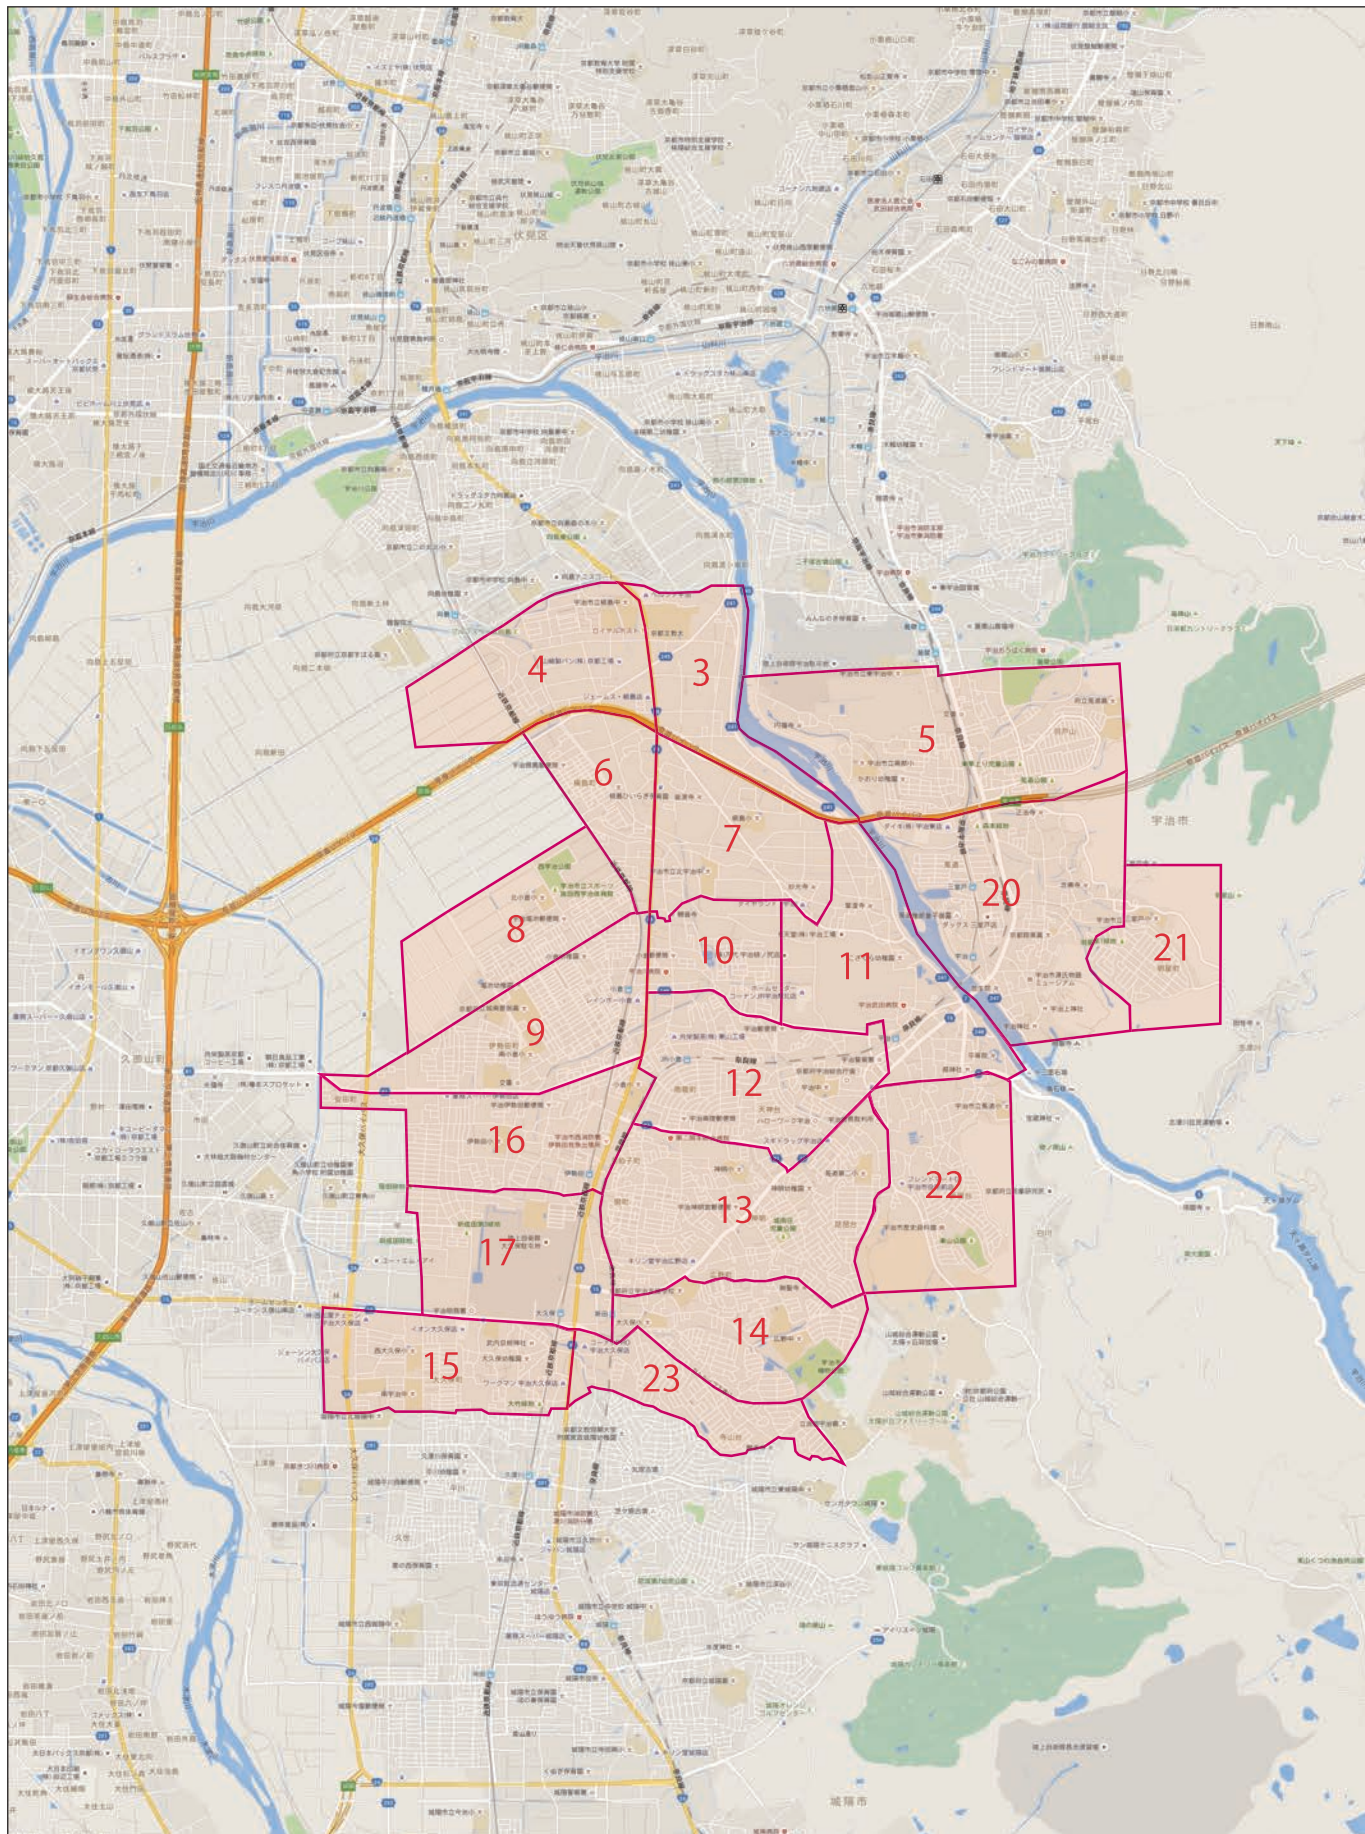

宇治市エリア

2024.3.6現在