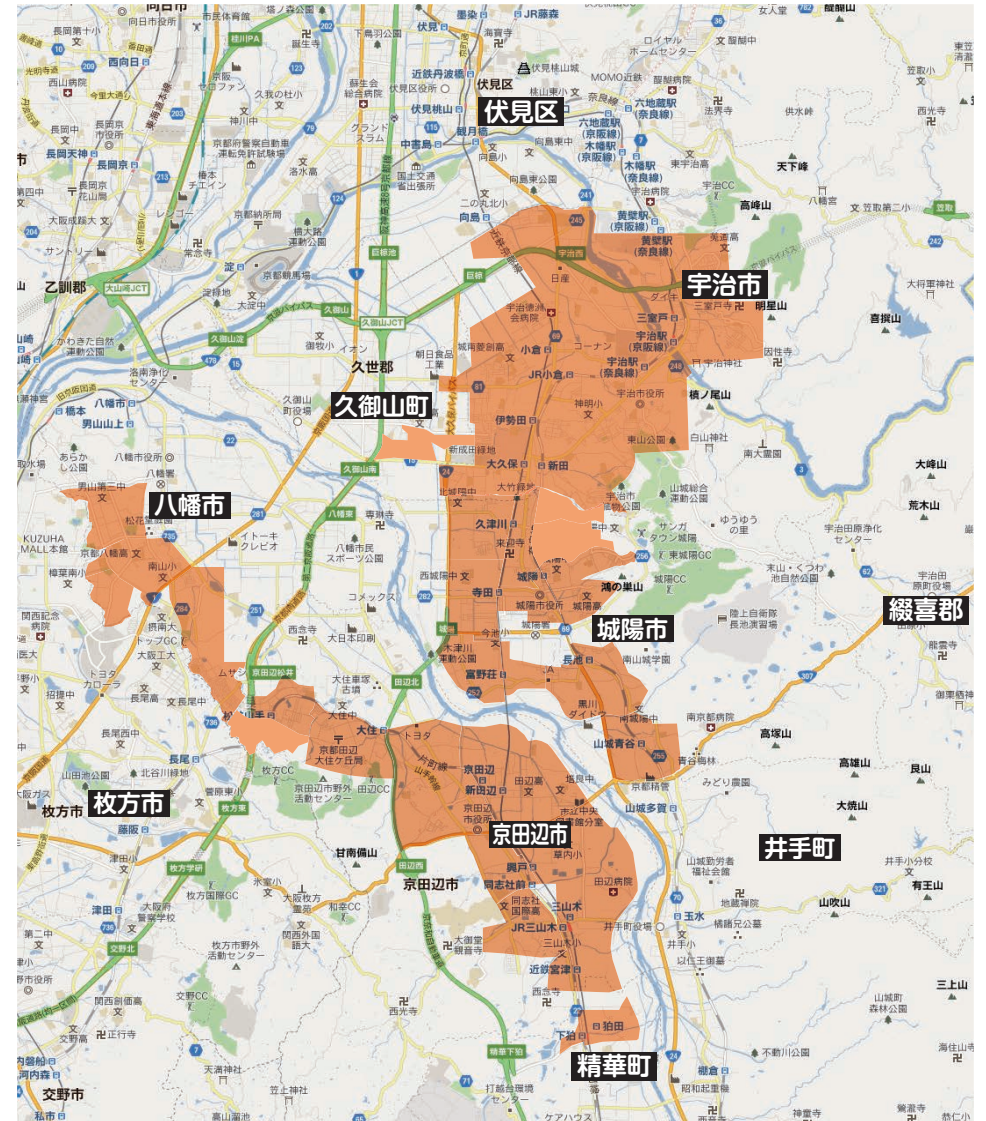

1p 254mm × 383mm **¥700,000**

宇治市・城陽市・久御山町・京田辺市 八幡市・精華町一部へポスティング

2024.03

配布エリア部数表

宇治市	城陽市	久御山町	京田辺市	八幡市	精華町	合計
38,400	21,900	2,250	17,800	8,550	1,100	90,000

※一部配布されない住戸がございます。あらかじめご了承ください。

広告のお申し込みは 株式会社オディマまで