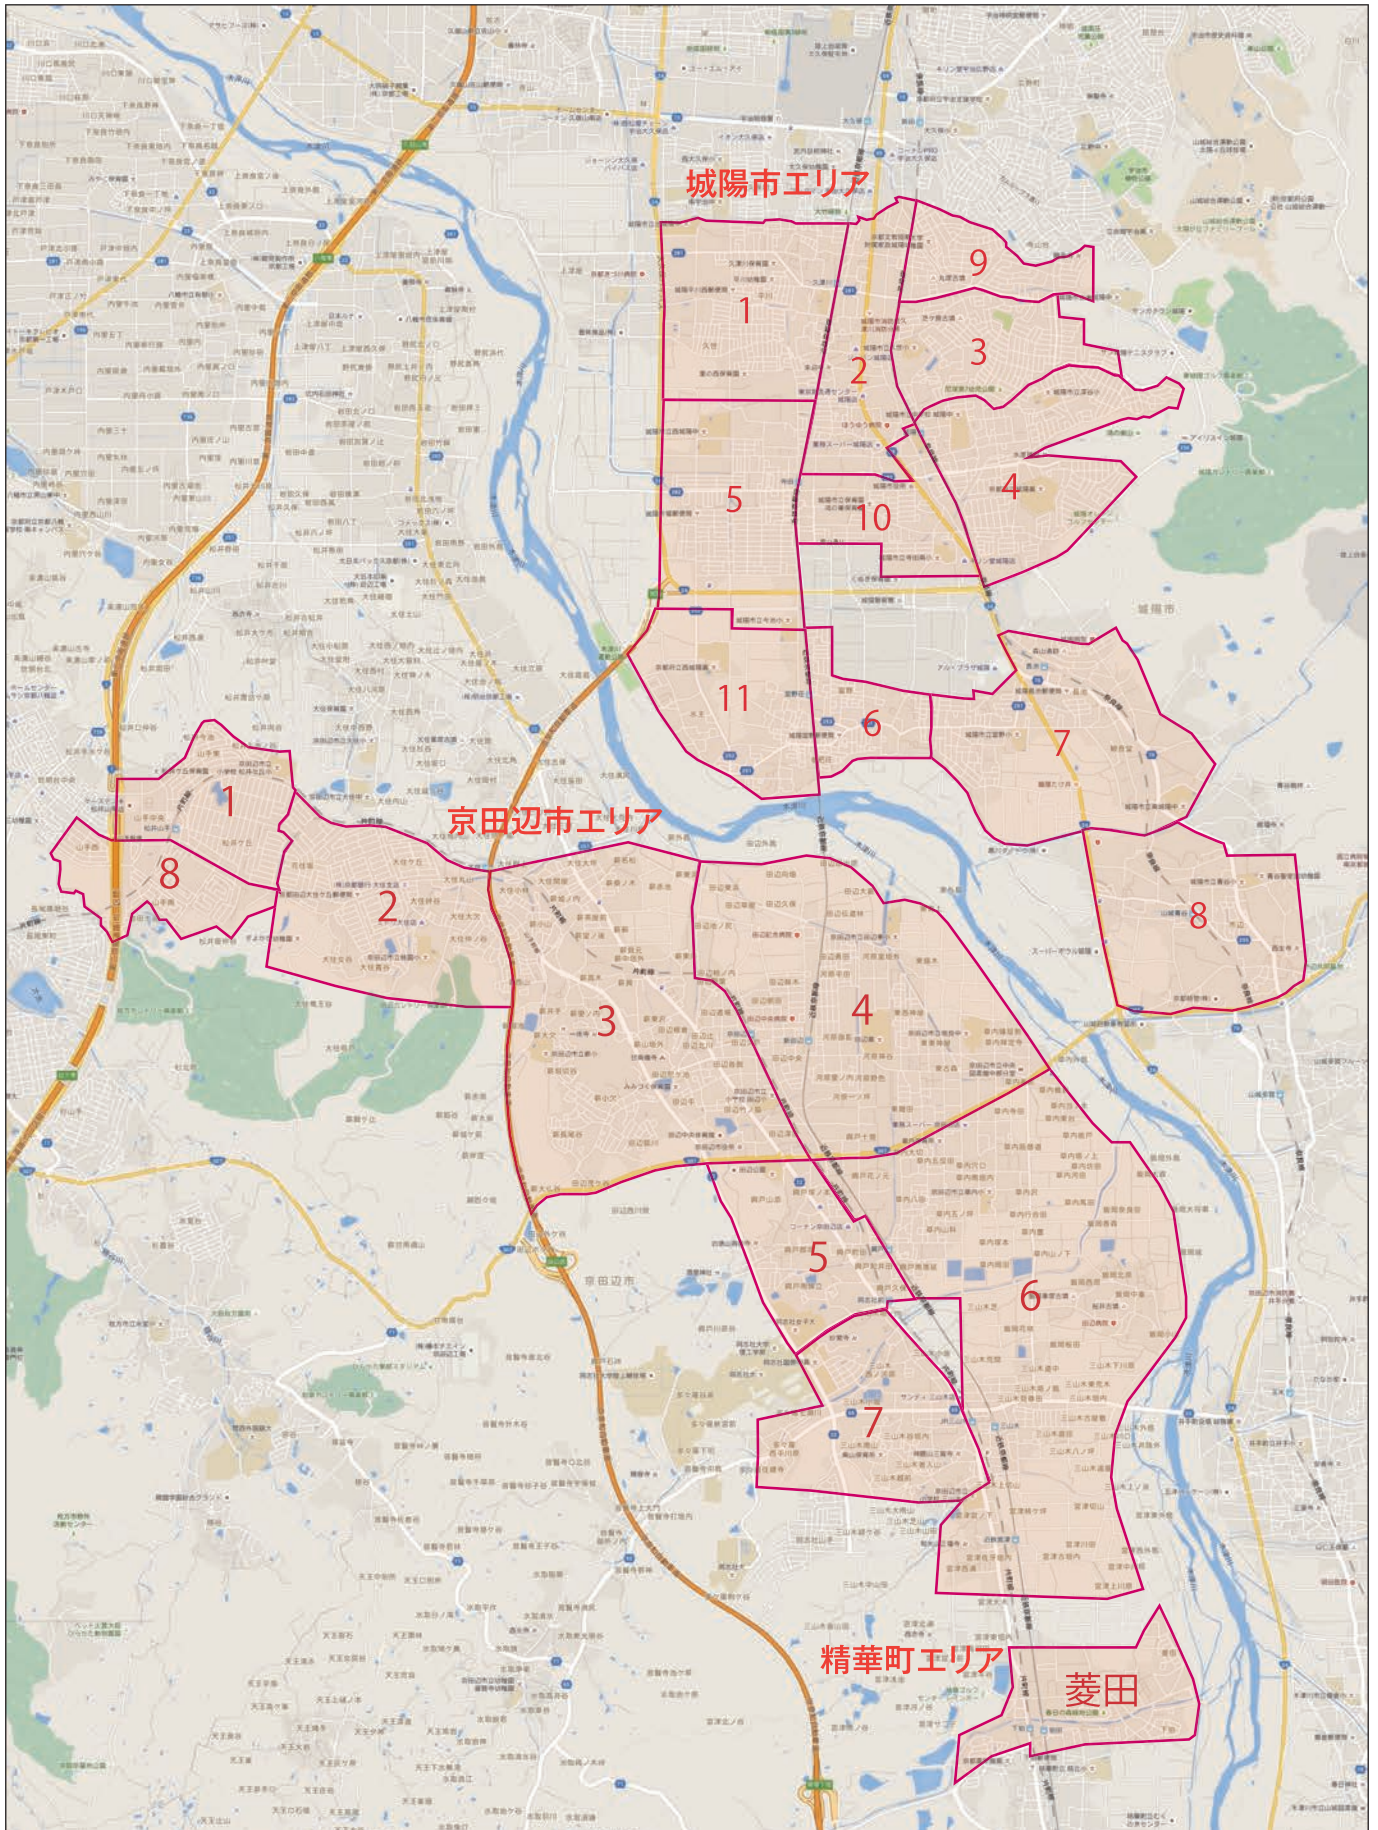

1p 254mm × 383mm **¥700,000**

宇治市・城陽市・久御山町・京田辺市 八幡市・精華町一部へポスティング

2024.03

配布エリア部数表

宇治市	城陽市	久御山町	京田辺市	八幡市	精華町	合計
38,400	21,900	2,250	17,800	8,550	1,100	90,000

※一部配布されない住戸がございます。あらかじめご了承ください。

広告のお申し込みは 株式会社オディマまで

TEL **075-744-0720**

[MAIL] info@odima.co.jp
[WEB] <http://www.odima.co.jp/>

宇治市エリア

2024.3.6現在

城陽市・京田辺市・精華町エリア

2024.3.6現在

城陽市・京田辺市・精華町エリア

2024.3.6現在